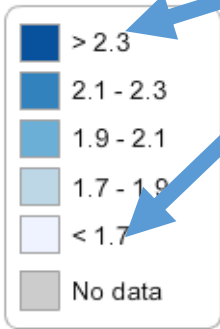

Valitse kaaviolaji [pylväs, aikasarja, pistekuviol

Select a category...

Kokonaishedelmällisyys (TFR) 2.7

Synnyttäneisyys 65.8

Source: © Tilastokeskus, [Tilastokeskuksen PX-Web tietokannat]

All regions

- Akaa
- Alajärvi**
- Alavieska
- Alavus
- Asikkala
- Asikkala

Valitse muuttuja [esim. TFR, naimattomat, sukupuolijakauma]

Valitse alue [esim. maakunta, suuralue, kaupunkimaiset kunnat]

Maksimi ja minimiarvojen muuttaminen klikkaamalla

[Zoomaus hiirtä skrollaamalla]
[Liikuttamalla hiiren osoitinta kartan päällä saat tietyn kunnan arvon esiin]