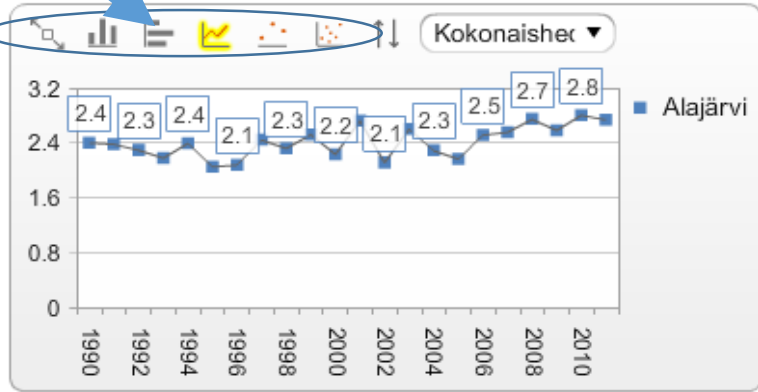

Valitse kaaviolaji [pylväs, aikasarja, pistekuviol

Select a category...

Kokonaishedelmällisyys (TFR) 2.7

Synnyttäneisyys 65.8

Source: © Tilastokeskus, [Tilastokeskuksen PX-Web tietokannat]

All regions

- Akaa
- Alajärvi**
- Alavieska
- Alavus
- Asikkala
- Asikkala

Valitse muuttuja [esim. TFR, naimattomat, sukupuolijakauma]

Valitse alue [esim. maakunta, suuralue, kaupunkimaiset kunnat]

Maksimi ja minimiarvojen muuttaminen klikkaamalla

[Zoomaus hiirtä skrollaamalla]
[Liikuttamalla hiiren osoitinta kartan päällä saat tietyn kunnan arvon esiin]